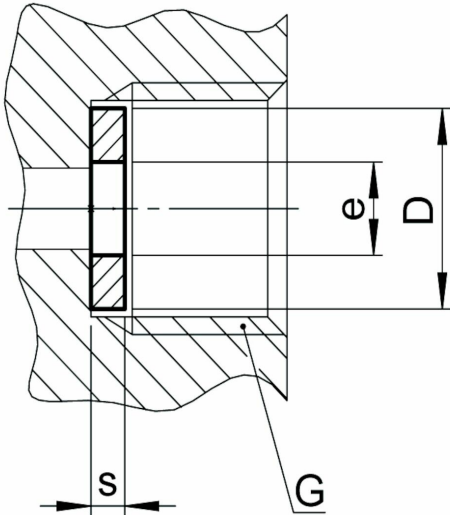

### Teknisk spesifikasjon

Artikkelnr	d	G	D	e	s
0160050060	4	1/8	8.5	4	2
0160050082	5	1/8	8.5	4	2
0160050110	6	1/4	11.2	5.2	2
0160050170	8	1/4	11.2	6.8	2
0160050173	8.2	1/4	11.2	8.2	2
0160050280	10	3/8	14.8	9	2
0160050283	10.2	3/8	14.8	10.2	2
0160050400	12	1/2	18.5	10	2
0160050504	14	1/2	18.5	13.5	2
0160050534	15	1/2	18.5	13.5	2
0160050536	15	3/4	24	14.2	2
0160050598	17	3/4	24	16.2	2
0160050650	18	7/8	27.8	16.2	2
0160050770	22	1	30	20	2